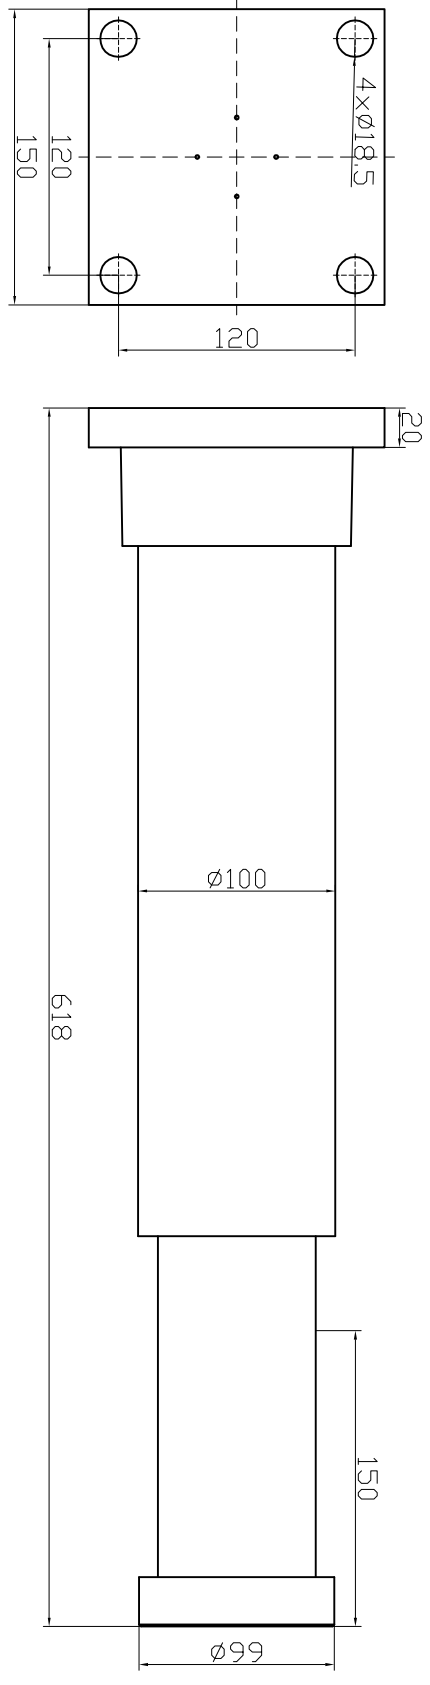

RJ051X00113

1 2 3 4

A

B

C

D

重工业缓冲器 Heavy Industry Shock Absorber		E1100X150FR	
图号 Fig. No.	更改次数 Revision	规格 Spec.	制造日期 Mfg. Date
设计 Design	审核 Check	标准 Standard	日期 Date
制图 Drawing	校对 Proof	批准 Approval	
工艺 Craft			

外形尺寸图  
Dimension Drawing

E1100X150FR	
图号 Fig. No.	更改次数 Revision
规格 Spec.	制造日期 Mfg. Date
设计 Design	审核 Check
制图 Drawing	校对 Proof
工艺 Craft	

1 2 3 4

A

B

C

D